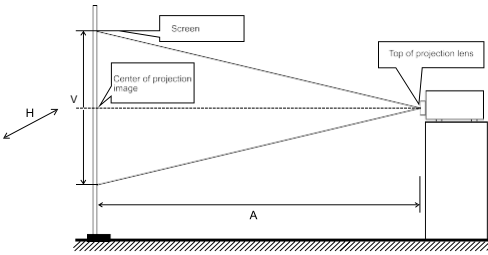

스크린 사이즈

- 실내 밝기에 따라 투사 효과에 영향을 받을 수 있습니다. 최적의 투사 효과를 얻기 위해 실내 조명을 조절하시기 바랍니다 .
- 아래 수치는 근사치로 실제와 차이가 있을 수 있습니다.
- 프로젝터가 스크린에서 멀어질수록 투사화면이 커집니다 .
- 아래의 표를 이용해 프로젝터와 스크린 사이의 거리를 최적의 위치에 두십시오.

16:9 Perspective				
Screen Size	Width(H)	Height(V)	Wide	Tele
30	0.664	0.374	0.786	1.293
40	0.886	0.498	1.060	1.736
60	1.328	0.747	1.608	2.621
70	1.550	0.872	1.882	3.064
80	1.771	0.996	2.156	3.506
90	1.992	1.121	2.430	3.949
100	2.214	1.245	2.704	4.392
120	2.657	1.494	3.252	5.277
150	3.321	1.868	4.075	6.605
180	3.985	2.241	4.897	7.933
200	4.428	2.491	5.445	8.818
250	5.535	3.113	6.815	11.031
300	6.641	3.736	8.186	13.244

16:10 Perspective				
Screen Size	Width(H)	Height(V)	Wide	Tele
30	0.646	0.404	0.992	1.626
40	0.862	0.538	1.335	2.180
60	1.292	0.808	2.020	3.287
70	1.508	0.942	2.363	3.840
80	1.723	1.077	2.706	4.394
90	1.939	1.212	3.048	4.947
100	2.154	1.346	3.391	5.501
120	2.585	1.615	4.077	6.608
150	3.231	2.019	5.105	8.269
180	3.877	2.423	6.133	9.930
200	4.308	2.692	6.819	11.037
250	5.385	3.365	8.533	13.804
300	6.462	4.039	10.246	16.572

설치

4:3 Perspective				
Screen Size	Width(H)	Height(V)	Wide	Tele
30	0.610	0.457	0.970	1.590
40	0.813	0.610	1.305	2.132
60	1.219	0.914	1.976	3.216
70	1.422	1.067	2.312	3.757
80	1.626	1.219	2.647	4.299
90	1.829	1.372	2.982	4.841
100	2.032	1.524	3.318	5.382
120	2.438	1.829	3.989	6.466
150	3.048	2.286	4.995	8.091
180	3.658	2.743	6.001	9.716
200	4.064	3.048	6.672	10.799
250	5.080	3.810	8.349	13.508
300	6.096	4.572	10.026	16.216

Projection Screen Size Unit: inch

Projection Distance Unit: m